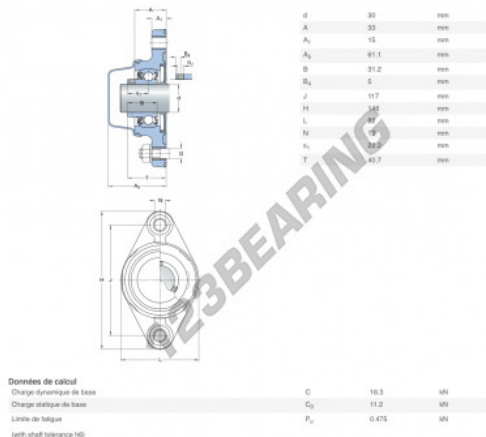

Mancal - 2 fixações
F2BC-30M-CPSS-DFH-SKF - F2BC-30M-CPSS-DFH-SKF
<https://www.123rolamento.pt/rolamento-mancal/mancal/mancal-2-fixacoes/f2bc-30m-cpss-dfh-skf>

CARACTERÍSTICAS DO PRODUTO

Marca	SKF
Nº Ean13	7316577829054
Diâmetro do veio	30 mm
N.º de fixadores	2
Aperto	Anel de bloqueio excêntrico
Distância do centro de fixação	117 mm
Material	POLIPROPILENO DE QUALIDADE ALIMENTAR
Embalagem	1