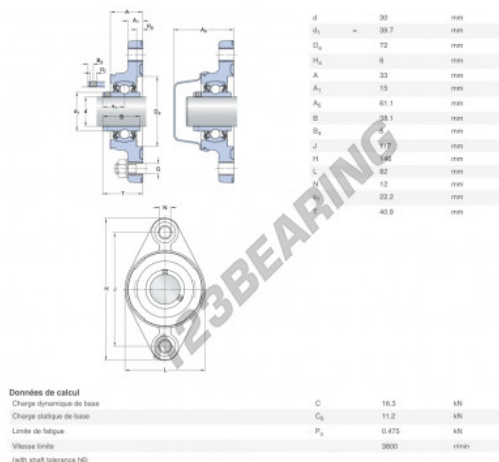

## Mancal - 2 fixações F2BC-30M-TPSS-SKF - F2BC-30M-TPSS-SKF

<https://www.123rolamento.pt/rolamento-mancal/mancal/mancal-2-fixacoes/f2bc-30m-tpss-skf>

### CARACTERÍSTICAS DO PRODUTO

Marca	SKF
Nº Ean13	7316577831002
Diâmetro do veio	30 mm
N.º de fixadores	2
Aperto	Anel de bloqueio excêntrico
Distância do centro de fixação	117 mm
Material	POLIPROPILENO DE QUALIDADE ALIMENTAR
Embalagem	1