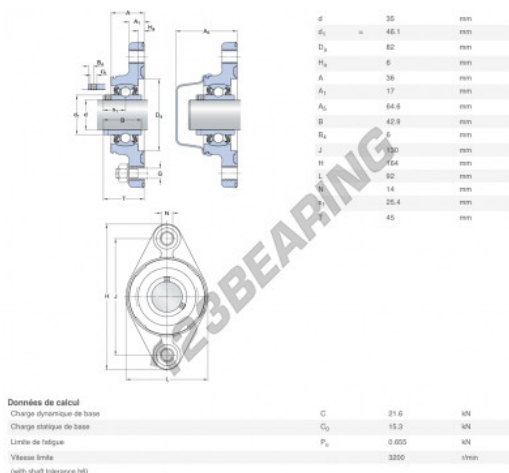

## Mancal - 2 fixações F2BC-35M-TPSS-SKF - F2BC-35M-TPSS-SKF

<https://www.123rolamento.pt/rolamento-mancal/mancal/mancal-2-fixacoes/f2bc-35m-tpss-skf>

### CARACTERÍSTICAS DO PRODUTO

Marca	SKF
Nº Ean13	7316577856555
Diâmetro do veio	35 mm
N.º de fixadores	2
Aperto	Anel de bloqueio excêntrico
Distância do centro de fixação	130 mm
Material	POLIPROPILENO DE QUALIDADE ALIMENTAR
Embalagem	1