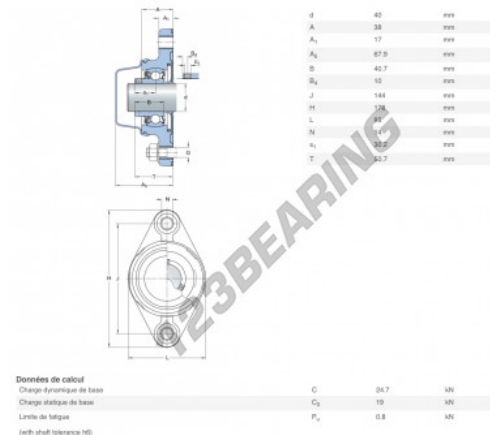

Mancal - 2 fixações
F2BC-40M-CPSS-DFH-SKF - F2BC-40M-CPSS-DFH-SKF
<https://www.123rolamento.pt/rolamento-mancal/mancal/mancal-2-fixacoes/f2bc-40m-cpss-dfh-skf>

CARACTERÍSTICAS DO PRODUTO

Marca	SKF
Nº Ean13	7316577859303
Diâmetro do veio	40 mm
N.º de fixadores	2
Aperto	Anel de bloqueio excêntrico
Distância do centro de fixação	144 mm
Material	POLIPROPILENO DE QUALIDADE ALIMENTAR
Embalagem	1