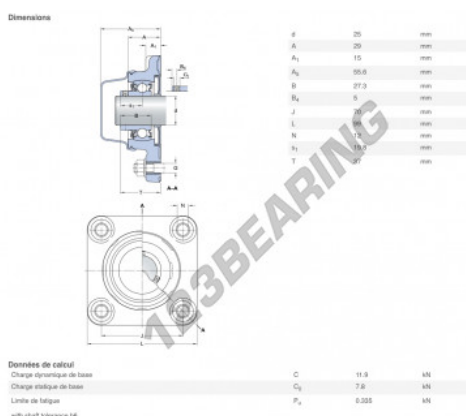

Mancal - 4 fixações
F4BC-25M-CPSS-DFH-SKF - F4BC-25M-CPSS-DFH-SKF
<https://www.123rolamento.pt/rolamento-mancal/mancal/mancal-4-fixacoes/f4bc-25m-cpss-dfh-skf>

CARACTERÍSTICAS DO PRODUTO

Marca	SKF
Nº Ean13	7316577858467
Diâmetro do veio	25 mm
N.º de fixadores	4
Aperto	Anel de bloqueio excêntrico
Distância do centro de fixação	70 mm
Velocidade-limite	700 rpm
Material	POLIPROPILENO DE QUALIDADE ALIMENTAR
Peso	380 g
Carga dinâmica	11.9 kN
Carga estática	7.8 kN
Embalagem	1
Padrão	Nenhuma norma