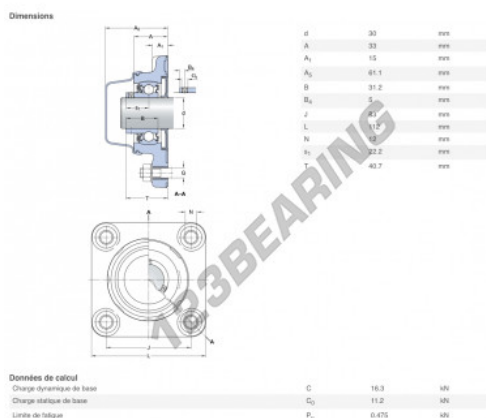

Mancal - 4 fixações
F4BC-30M-CPSS-DFH-SKF - F4BC-30M-CPSS-DFH-SKF
<https://www.123rolamento.pt/rolamento-mancal/mancal/mancal-4-fixacoes/f4bc-30m-cpss-dfh-skf>

CARACTERÍSTICAS DO PRODUTO

Marca	SKF
Nº Ean13	7316577829016
Diâmetro do veio	30 mm
N.º de fixadores	4
Aperto	Anel de bloqueio excêntrico
Distância do centro de fixação	83 mm
Material	POLIPROPILENO DE QUALIDADE ALIMENTAR
Peso	563 g
Embalagem	-
Padrão	Nenhuma norma