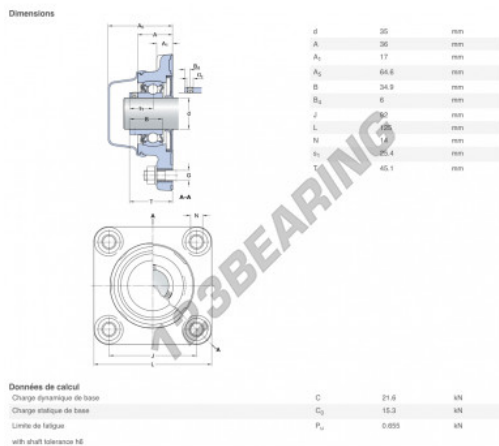

Mancal - 4 fixações
F4BC-35M-CPSS-DFH-SKF - F4BC-35M-CPSS-DFH-SKF
<https://www.123rolamento.pt/rolamento-mancal/mancal/mancal-4-fixacoes/f4bc-35m-cpss-dfh-skf>

CARACTERÍSTICAS DO PRODUTO

Marca	SKF
Nº Ean13	7316577855978
Diâmetro do veio	35 mm
Diâmetro do veio	1.378" inch
N.º de fixadores	4
Aperto	Anel de bloqueio excêntrico
Distância do centro de fixação	92 mm
Distância do centro de fixação	3.622" inch
Material	POLIPROPILENO DE QUALIDADE ALIMENTAR
Peso	792 g
Embalagem	1
Padrão	Nenhuma norma