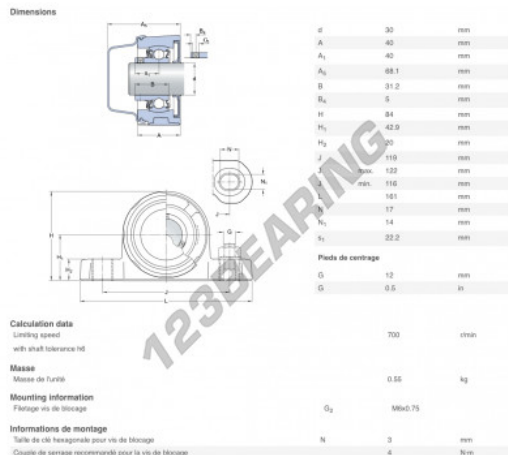

Mancal - 2 fixações P2BC-30M-CPSS-DFH-SKF - P2BC-30M-CPSS-DFH-SKF

<https://www.123rolamento.pt/rolamento-mancal/mancal/mancal-2-fixacoes/p2bc-30m-cpss-dfh-skf>

CARACTERÍSTICAS DO PRODUTO

| | |
|--------------------------------|--------------------------------------|
| Marca | SKF |
| Nº Ean13 | 7316577829078 |
| Diâmetro do veio | 30 mm |
| N.º de fixadores | 2 |
| Aperto | Anel de bloqueio excêntrico |
| Distância do centro de fixação | 119 mm |
| Material | POLIPROPILENO DE QUALIDADE ALIMENTAR |
| Embalagem | 1 |