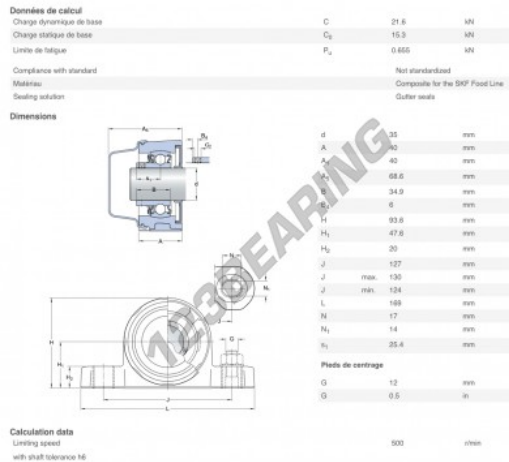

Mancal - 2 fixações
P2BC-35M-CPSS-DFH-SKF - P2BC-35M-CPSS-DFH-SKF
<https://www.123rolamento.pt/rolamento-mancal/mancal/mancal-2-fixacoes/p2bc-35m-cpss-dfh-skf>

CARACTERÍSTICAS DO PRODUTO

Marca	SKF
Nº Ean13	7316577856005
Diâmetro do veio	35 mm
N.º de fixadores	2
Aperto	Anel de bloqueio excêntrico
Distância do centro de fixação	127 mm
Material	POLIPROPILENO DE QUALIDADE ALIMENTAR
Embalagem	1