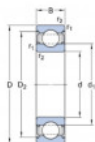

Rolamento esfera alta temperatura 6304-2Z-VA208-SKF - 6304-2Z-VA208-SKF

<https://www.123rolamento.pt/rolamento-mancal/rolamento-esferas/alta-temperatura/6304-2z-va208-skf>

DIMENSIONS

d	20 mm
D	52 mm
B	15 mm
d ₁	+ 30.35 mm
D ₂	+ 44.71 mm
r _{1,2}	min. 1.1 mm

DIMENSIONS D'APPUI

d _s	min. 27 mm
d _s	max. 30.3 mm
D _s	max. 45 mm
r _s	max. 1 mm

CARACTERÍSTICAS DO PRODUTO

Marca	SKF
Nº Ean13	7316570583243
Diâmetro interior	20 mm
Diâmetro exterior	52 mm
Espessura	15 mm
Velocidade-limite	120 rpm
Peso	150 g
Carga dinâmica	16.8 kN
Carga estática	7.8 kN
Embalagem	1
Padrão	Nenhuma norma