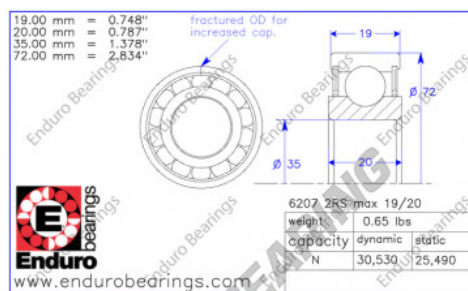

Rolamento esfera carreira simple

6207-2RS-MAX-19-20-ENDURO - 6207-2RS-MAX-19-20-ENDURO

<https://www.123rolamento.pt/rolamento-mancal/rolamento-esferas/carreira-simple/6207-2rs-max-19-20-enduro>

Enduro	Insert Bearing
Inner Diameter, d	35.0 mm
Outer Diameter, D	72.0 mm
Width, B	20.00 mm
Inner Width, b	19.00 mm
Dynamic Capacity, Cr.	38,930 N
Static Capacity, Cor.	26,780 N
Weight	0.64 lb

CARACTERÍSTICAS DO PRODUTO

Marca	ENDURO
Nº Ean13	195947009725
Diâmetro interior	35 mm
Diâmetro interior	1.378" inch
Impermeabilização	Vedação em ambos os lados
Diâmetro exterior	72 mm
Diâmetro exterior	2.835" inch
Espessura	20 mm
Espessura	0.787" inch
Peso	290 g
Embalagem	1