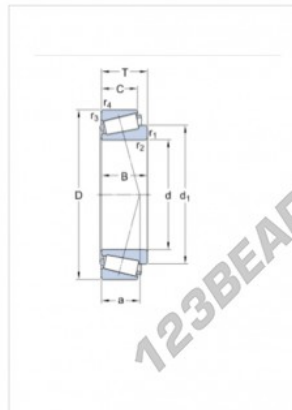

Rolamento esfera carreira simple HR-30308-J-NSK - HR-30308-J-NSK

<https://www.123rolamento.pt/rolamento-mancal/rolamento-esferas/carreira-simple/hr-30308-j-nsk>

d	D	T	B	C
40	90	25,25	23	20

CARACTERÍSTICAS DO PRODUTO

Marca	NSK
Nº Ean13	3616060870797
Diâmetro interior	40 mm
Diâmetro interior	1.575" inch
Diâmetro exterior	90 mm
Diâmetro exterior	3.543" inch
Espessura	23 mm
Espessura	0.906" inch
2ª Espessura	25.25 mm
2ª Espessura	0.994" inch
Peso	755 g
Embalagem	1