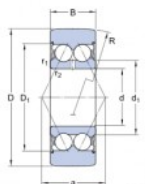

Rolo guia 305807-ZZ - 305807-ZZ

<https://www.123rolamento.pt/rolamento-mancal/rolamento-esferas/rolo-guia/305807-zz>

D	80	mm
d	35	mm
B	27	mm
d ₁	≈ 45.4	mm
D ₁	≈ 63.9	mm
R	400	mm
r _{1,2}	min. 1.1	mm
a	42	mm

CARACTERÍSTICAS DO PRODUTO

Marca	GEN
Diâmetro interior	35 mm
Diâmetro exterior	80 mm
Espessura	27 mm
Velocidade-limite	4300 rpm
Carga dinâmica	15.6 kN
Carga estática	22.4 kN
Embalagem	1
Padrão	Nenhuma norma