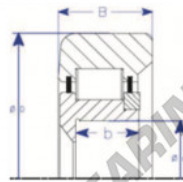

Rolamento de guia MG306DDL-2-ENDURO - MG306-DDL-2-ENDURO

<https://www.123rolamento.pt/rolamento-mancal/rolamento-esferas/rolamento-guia/mg306-ddl-2-enduro>

E
Non-Threaded Shoulder

Style IV Roller Bearing

Part Number	Style	Inner Diameter, d	Outer Diameter, D	Inner Ring Width, b	Outer Ring Width, B	Radius, R	Dynamic Capacity	Static Capacity
MG 306.DDL-2	IV-e Non threaded shoulder	30,000 mm	75,70 mm	16 mm	24,000 mm	6,000 mm	57,100 kN	67,100 kN

CARACTERÍSTICAS DO PRODUTO

Marca	ENDURO
Nº Ean13	3616060581822
Diâmetro interior	30 mm
Diâmetro exterior	75.2 mm
Espessura	24 mm
Peso	150 g
Carga dinâmica	57.1 kN
Carga estática	67.1 kN
Embalagem	-
Padrão	-

contato@123rolamento.pt

CRT4 de Lesquin 60 Rue Du Haut De Sainghin 59273 Fretin FRANCE