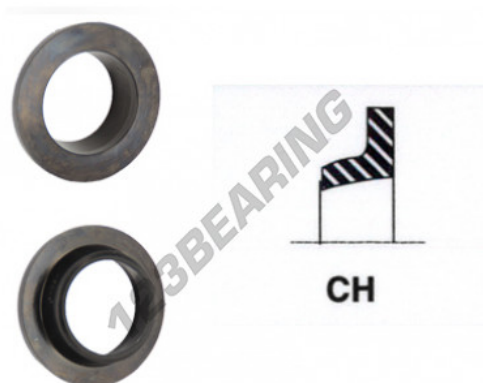

Junta pneumática CH-40X70X16-NBR90 - CH-40X70X16-NBR90

<https://www.123rolamento.pt/junta-vedacao/junta/pneumatica/ch-40x70x16-nbr90>

CARACTERÍSTICAS DO PRODUTO

Marca	GEN
Diâmetro interior	40 mm
Diâmetro exterior	70 mm
Espessura	16 mm
Material	NBR
Tipo	CH
Dureza	90 s
Embalagem	1