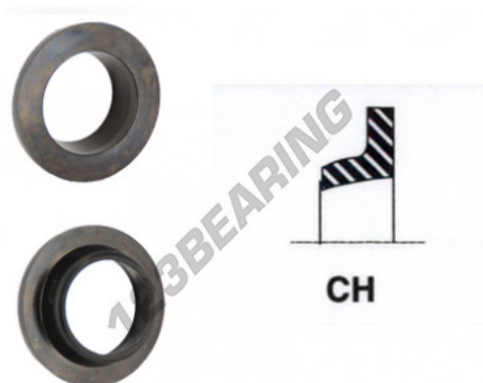

Junta pneumática CH-5X20X6-NBR90 - CH-5X20X6-NBR90

<https://www.123rolamento.pt/junta-vedacao/junta/pneumatica/ch-5x20x6-nbr90>

CARACTERÍSTICAS DO PRODUTO

Marca	GEN
Diâmetro interior	5 mm
Diâmetro interior	0.197" inch
Diâmetro exterior	20 mm
Diâmetro exterior	0.787" inch
Espessura	6 mm
Espessura	0.236" inch
Material	NBR
Tipo	CH
Dureza	90 s
Embalagem	1