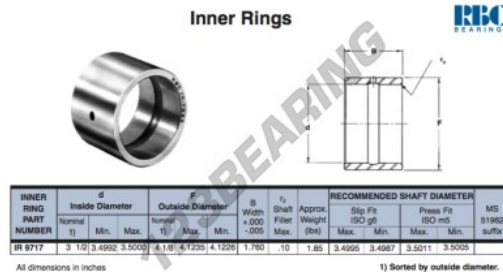

## Anel interno IR-9717-RBC - IR-9717-RBC

<https://www.123rolamento.pt/rolamento-mancal/rolamento-agulhas/anel-interno/ir-9717-rbc>

## CARACTERÍSTICAS DO PRODUTO

Marca	RBC
Nº Ean13	3616060900623
Diâmetro interior	88.9 mm
Diâmetro exterior	104.78 mm
Espessura	44.7 mm
Tipo	IR
Embalagem	1
Padrão	-

[contato@123rolamento.pt](mailto:contato@123rolamento.pt)