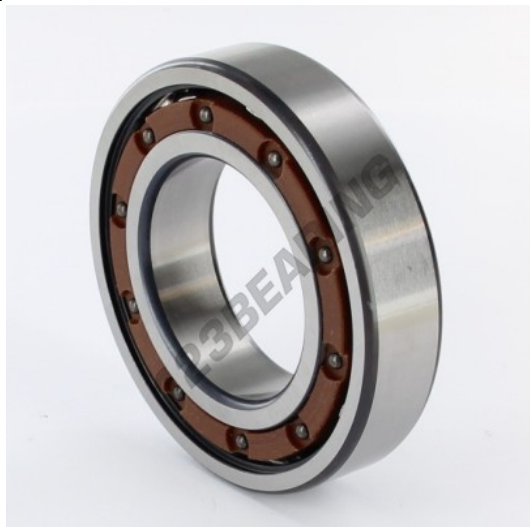

## **Rolamento esfera carreira simple 6210-TB-P63-FAG - 6210-TB-P63-FAG**

<https://www.123rolamento.pt/rolamento-mancal/rolamento-esferas/carreira-simple/6210-tb-p63-fag>

### **CARACTERÍSTICAS DO PRODUTO**

Marca	FAG
Nº Ean13	4012801072328
Diâmetro interior	50 mm
Diâmetro exterior	90 mm
Espessura	20 mm
Peso	463 g
Embalagem	-

[contato@123rolamento.pt](mailto:contato@123rolamento.pt)