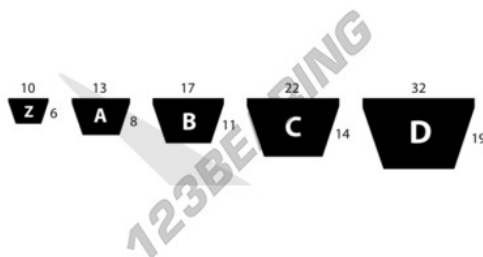

### CARACTERÍSTICAS DO PRODUTO

Marca	DUNLOP
Nº Ean13	3616060663436
Secção	A (13mm x 8mm)
Comprimento interior	552 mm
Comprimento interior	21.732" inch
Comprimento exterior	602 mm
Comprimento exterior	23.701" inch
Cinto de altura	8 mm
Cinto de altura	0.315" inch
Largura da correia	13 mm
Largura da correia	0.512" inch
Comprimento do passo	582 mm
Comprimento do passo	22.913" inch
Gama de correias	-
Embalagem	1
Peso	67 g