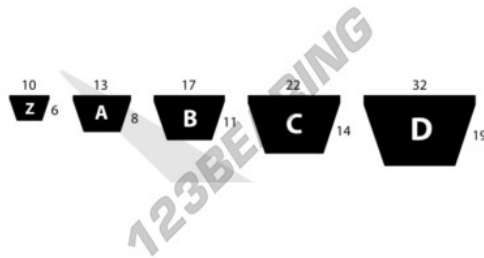

### CARACTERÍSTICAS DO PRODUTO

Marca	DUNLOP
Nº Ean13	3616060664044
Secção	A (13mm x 8mm)
Comprimento interno	45.5 in
Comprimento interior	1162 mm
Comprimento interior	45.748" inch
Comprimento exterior	1212 mm
Comprimento exterior	47.717" inch
Cinto de altura	8 mm
Cinto de altura	0.315" inch
Largura da correia	13 mm
Largura da correia	0.512" inch
Comprimento do passo	1186 mm
Comprimento do passo	46.693" inch
Gama de correias	WHITE
Embalagem	1
Peso	141 g