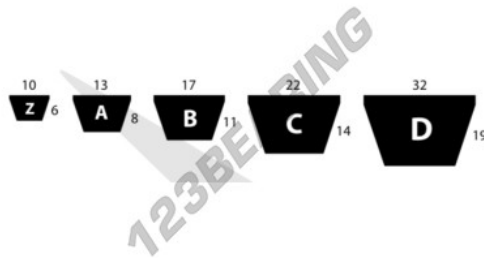

Correia trapezoidal lisa A41.50-DUNLOP - A41.50-DUNLOP

<https://www.123rolamento.pt/transmissao-potencia/correia-trapezoidal/lisa/a41.50-dunlop>

CARACTERÍSTICAS DO PRODUTO

Marca	DUNLOP
Nº Ean13	3616060664136
Secção	A (13mm x 8mm)
Comprimento interno	41.5 in
Comprimento interior	1060 mm
Comprimento exterior	1110 mm
Cinto de altura	8 mm
Largura da correia	13 mm
Comprimento do passo	1084 mm
Gama de correias	WHITE
Embalagem	1
Peso	122 g