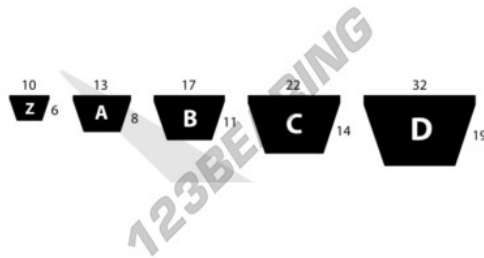

Correia trapezoidal lisa A38.50-DUNLOP - A38.50-DUNLOP

<https://www.123rolamento.pt/transmissao-potencia/correia-trapezoidal/lisa/a38.50-dunlop>

CARACTERÍSTICAS DO PRODUTO

Marca	DUNLOP
Nº Ean13	3616060664198
Secção	A (13mm x 8mm)
Comprimento interno	38.5 in
Comprimento interior	984 mm
Comprimento exterior	1034 mm
Cinto de altura	8 mm
Largura da correia	13 mm
Comprimento do passo	1008 mm
Gama de correias	WHITE
Embalagem	1
Peso	114 g