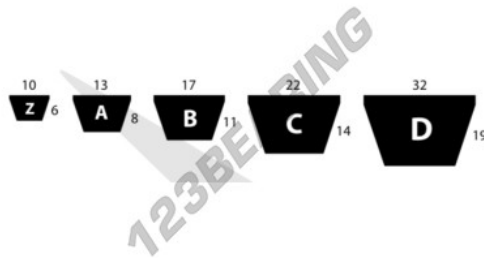

Correia trapezoidal lisa A28.50-DUNLOP - A28.50-DUNLOP

<https://www.123rolamento.pt/transmissao-potencia/correia-trapezoidal/lisa/a28.50-dunlop>

CARACTERÍSTICAS DO PRODUTO

Marca	DUNLOP
Nº Ean13	3616060664419
Secção	A (13mm x 8mm)
Comprimento interno	28.5 in
Comprimento interior	724 mm
Comprimento exterior	780 mm
Cinto de altura	8 mm
Largura da correia	13 mm
Comprimento do passo	754 mm
Gama de correias	WHITE
Embalagem	1
Peso	82 g