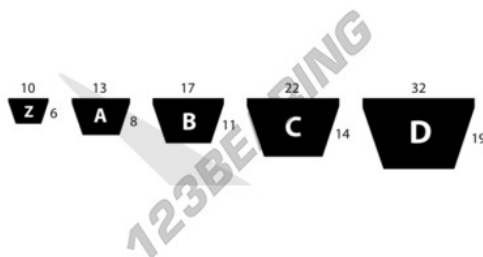

Correia trapezoidal lisa A23.50-DUNLOP - A23.50-DUNLOP

<https://www.123rolamento.pt/transmissao-potencia/correia-trapezoidal/lisa/a23.50-dunlop>

CARACTERÍSTICAS DO PRODUTO

Marca	DUNLOP
Nº Ean13	3616060664525
Secção	A (13mm x 8mm)
Comprimento interno	23.5 in
Comprimento interior	600 mm
Comprimento interior	23.622" inch
Comprimento exterior	650 mm
Comprimento exterior	25.591" inch
Cinto de altura	8 mm
Cinto de altura	0.315" inch
Largura da correia	13 mm
Largura da correia	0.512" inch
Comprimento do passo	627 mm
Comprimento do passo	24.685" inch
Gama de correias	WHITE
Embalagem	1
Peso	70 g