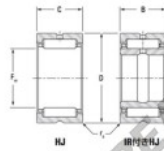

Rolamento de agulhas HJ-142216-JTEKT - HJ142216-KOYO

<https://www.123rolamento.pt/rolamento-mancal/rolamento-agulhas/agulhas/hj142216-koyo>

Boundary dimensions

Bearing No.	Boundary dimensions (mm)				Used with inner ring No.	Basic load ratings (kN)		Fatigue load limit (kN)	Limiting speeds (min-1)	
	Fw	D	C	rd (max)		C ₀	C ₀₂		Grease lub.	Oil lub.
HJ-142216	22.225	34.925	25.4	1.02	IR-101416	30.7	40.3	6.35	13000	21000

CARACTERÍSTICAS DO PRODUTO

Marca	JTEKT
Nº Ean13	3616060632449
Diâmetro interior	22.225 mm
Diâmetro exterior	34.925 mm
Espessura	25.4 mm
Velocidade-limite	13000 rpm
Peso	89 g
Carga dinâmica	30.7 kN
Carga estática	40.3 kN
Embalagem	-
Padrão	Nenhuma norma