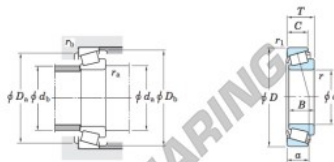

## Rolamento cónico 16137-16284-JTEKT - 16137-16284-JTEKT

<https://www.123rolamento.pt/rolamento-manca/rolamento-rolos/conico/16137-16284-jtekt>

Single-row tapered roller bearings  
inch series

Koyo

| Boundary dimensions (mm) |        |        |        |        |       |       | Basic load ratings (kN) |          | Limiting speeds (min <sup>-1</sup> ) |          |
|--------------------------|--------|--------|--------|--------|-------|-------|-------------------------|----------|--------------------------------------|----------|
| $d$                      | $D$    | $T$    | $B$    | $C$    | $r_a$ | $r_b$ | $C_r$                   | $C_{10}$ | Grease lub.                          | Oil lub. |
| 34.925                   | 72.238 | 20.638 | 20.638 | 19.875 | 3.6   | 1.2   | 49.7                    | 61.3     | 5 600                                | 7 400    |

| Bearing No. |            | Load center (mm) | Mounting dimensions (mm) |       |       |       |            |            | Constant | Axial load factors |       | (Refer.) Mass (kg) |            |
|-------------|------------|------------------|--------------------------|-------|-------|-------|------------|------------|----------|--------------------|-------|--------------------|------------|
| Inner ring  | Outer ring | $a$              | $d_a$                    | $d_b$ | $D_a$ | $D_b$ | $r_a$ max. | $r_b$ max. | $e$      | $Y_1$              | $Y_2$ | Inner ring         | Outer ring |
| 16137       | 16284      | 16.6             | 46.5                     | 40.5  | 63.0  | 67.0  | 3.6        | 1.2        | 0.40     | 1.49               | 0.82  | 0.236              | 0.144      |