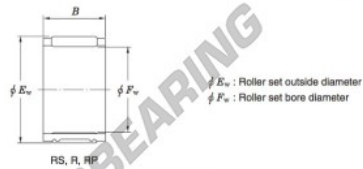

## Rolamento de agulhas RS141810Q2-JTEKT - RS141810Q2-JTEKT

<https://www.123rolamento.pt/rolamento-mancal/rolamento-agulhas/agulhas/rs141810q2-jtekt>

Needle roller and cage assemblies Koyo

Boundary dimensions (mm.)			Basic load ratings (kN)		Limiting speeds (min <sup>-1</sup> )	Bearing No.	Special series (Cage)	[Outer] Mass (g)
$F_w$	$E_w$	$B$	$C_r$	$C_0$	Oil lub.			
14	18	10	5.8	65	31 000	RS141810Q2	—	6.0

### CARACTERÍSTICAS DO PRODUTO

Marca	JTEKT
Nº Ean13	3663952465968
Diâmetro interior	14 mm
Diâmetro exterior	18 mm
Espessura	10 mm
Peso	6 g
Embalagem	1

[contato@123rolamento.pt](mailto:contato@123rolamento.pt)