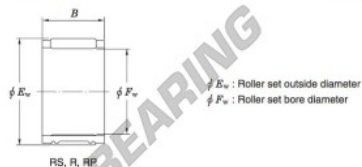

Rolamento de agulhas RS141918-JTEKT - RS141918-JTEKT

<https://www.123rolamento.pt/rolamento-mancal/rolamento-agulhas/agulhas/rs141918-jtekt>

Needle roller and cage assemblies Koyo

| Boundary dimensions (mm) | | | Basic load ratings (kN) | | Limiting speeds (min ⁻¹) | Bearing No. | Special series (Cage) | [Outer] Mass (g) |
|--------------------------|-------|-----|-------------------------|-------|--------------------------------------|-------------|-----------------------|------------------|
| F_w | E_w | B | C_r | C_0 | Oil lub. | | | |
| 14 | 19 | 18 | 12.3 | 14.5 | 30 000 | RS141918 | — | 13 |

CARACTERÍSTICAS DO PRODUTO

| | |
|-------------------|---------------|
| Marca | JTEKT |
| Nº Ean13 | 3663952466002 |
| Diâmetro interior | 14 mm |
| Diâmetro exterior | 19 mm |
| Espessura | 18 mm |
| Peso | 13 g |
| Embalagem | 1 |