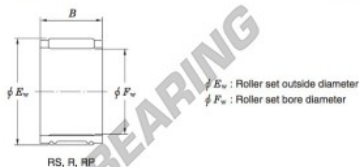

Rolamento de agulhas RS151908A-JTEKT - RS151908A-JTEKT

<https://www.123rolamento.pt/rolamento-mancal/rolamento-agulhas/agulhas/rs151908a-jtekt>

Needle roller and cage assemblies Koyo

Boundary dimensions (mm.)			Basic load ratings (kN)		Limiting speeds (min ⁻¹)	Bearing No.	Special series (Cage)	[Outer] Mass (g)
F _w	E _w	B	C _r	C ₀	Oil lub.			
15	19	7.8	4.7	50	29 000	RS151908A	—	5.0

CARACTERÍSTICAS DO PRODUTO

Marca	JTEKT
Nº Ean13	3663952466019
Diâmetro interior	15 mm
Diâmetro exterior	19 mm
Espessura	7.8 mm
Peso	5 g
Embalagem	1

contato@123rolamento.pt

CRT4 de Lesquin 60 Rue Du Haut De Sainghin 59273 Fretin FRANCE