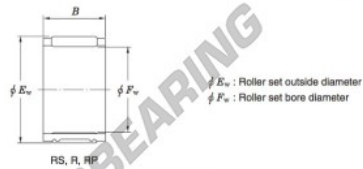

## Rolamento de agulhas R15-10-1-JTEKT - R15-10-1-JTEKT

<https://www.123rolamento.pt/rolamento-mancal/rolamento-agulhas/agulhas/r15-10-1-jtekt>

Needle roller and cage assemblies Koyo

Boundary dimensions (mm)			Basic load ratings (kN)		Limiting speeds (min <sup>-1</sup> )	Bearing No.	Special series (Cage)	[Outer] Mass (g)
$F_w$	$E_w$	$B$	$C_r$	$C_0$	Oil lub.			
15	19	10	6.3	72	29 000	R15/10-1	—	6.1

## CARACTERÍSTICAS DO PRODUTO

Marca	JTEKT
Nº Ean13	3663952466026
Diâmetro interior	15 mm
Diâmetro interior	0.591" inch
Diâmetro exterior	19 mm
Diâmetro exterior	0.748" inch
Espessura	10 mm
Espessura	0.394" inch
Peso	6.1 g
Embalagem	1