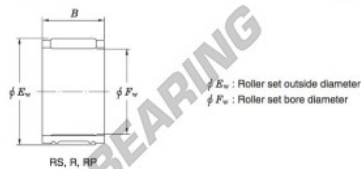

Rolamento de agulhas R15-17-JTEKT - R15-17-JTEKT

<https://www.123rolamento.pt/rolamento-mancal/rolamento-agulhas/agulhas/r15-17-jtekt>

Needle roller and cage assemblies Koyo

Boundary dimensions (mm.)			Basic load ratings (kN)		Limiting speeds (min ⁻¹)	Bearing No.	Special series (Cage)	[Outer] Mass (g)
F_w	E_w	B	C_r	C_0	Oil lub.			
15	19	17	10.5	14.0	29 000	R15/17	—	10

CARACTERÍSTICAS DO PRODUTO

Marca	JTEKT
Nº Ean13	3663952466040
Diâmetro interior	15 mm
Diâmetro exterior	19 mm
Espessura	17 mm
Peso	10 g
Embalagem	1

contato@123rolamento.pt

CRT4 de Lesquin 60 Rue Du Haut De Sainghin 59273 Fretin FRANCE