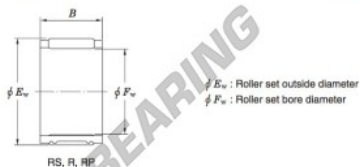

Gaiola de agulhas R16-13-JTEKT - R16-13-JTEKT

<https://www.123rolamento.pt/rolamento-mancal/rolamento-agulhas/gaiola-agulhas/r16-13-jtekt>

Needle roller and cage assemblies Koyo

Boundary dimensions (mm)			Basic load ratings (kN)		Limiting speeds (min ⁻¹)	Bearing No.	Special series (Cage)	[Outer] Mass (g)
F _w	E _w	B	C _r	C ₁₀	Oil lub.			
16	20	13	9.4	12.5	28 000	R16/13	Width tolerance special ¹⁾	8.5

CARACTERÍSTICAS DO PRODUTO

Marca	JTEKT
Nº Ean13	3663952466118
Diâmetro interior	16 mm
Diâmetro exterior	20 mm
Espessura	13 mm
Peso	8.5 g
Embalagem	1

contato@123rolamento.pt

CRT4 de Lesquin 60 Rue Du Haut De Sainghin 59273 Fretin FRANCE