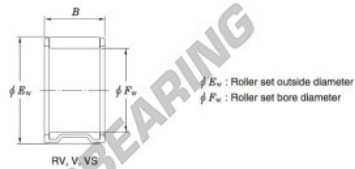

Rolamento de agulhas 16VS2212-2-JTEKT - 16VS2212-2-JTEKT

<https://www.123rolamento.pt/rolamento-mancal/rolamento-agulhas/agulhas/16vs2212-2-jtekt>

Needle roller and cage assemblies Koyo

Boundary dimensions (mm)			Basic load ratings (kN)		Limiting speeds (min ⁻¹)	Bearing No.	Special series (Cage)	[Outer] Mass (g)
F_w	E_w	B	C_r	C_0	Oil lub.			
16	22	12	9.6	9.6	26 000	16VS2212-2	—	11

CARACTERÍSTICAS DO PRODUTO

Marca	JTEKT
Nº Ean13	3663952466149
Diâmetro interior	16 mm
Diâmetro exterior	22 mm
Espessura	12 mm
Peso	11 g
Embalagem	1

contato@123rolamento.pt

CRT4 de Lesquin 60 Rue Du Haut De Sainghin 59273 Fretin FRANCE