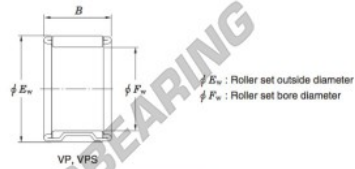

## Rolamento de agulhas VPS16-28A-JTEKT - VPS16-28A-JTEKT

<https://www.123rolamento.pt/rolamento-mancal/rolamento-agulhas/agulhas/vps16-28a-jtekt>

Needle roller and cage assemblies Koyo

Boundary dimensions (mm)			Basic load ratings (kN)		Limiting speeds (min <sup>-1</sup> )	Bearing No.	Special series (Cage)	[Outer] Mass (g)
$F_w$	$E_w$	$B$	$C_r$	$C_0$	Oil lub.			
16	22	28.4	21.7	27.9	26 000	VPS16/28A	—	24

## CARACTERÍSTICAS DO PRODUTO

Marca	JTEKT
Nº Ean13	3663952466163
Diâmetro interior	16 mm
Diâmetro exterior	22 mm
Espessura	28.4 mm
Peso	24 g
Embalagem	1

[contato@123rolamento.pt](mailto:contato@123rolamento.pt)