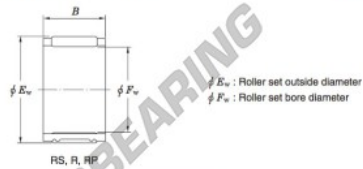

Rolamento de agulhas RS182417-JTEKT - RS182417-JTEKT

<https://www.123rolamento.pt/rolamento-mancal/rolamento-agulhas/agulhas/rs182417-jtekt>

Needle roller and cage assemblies Koyo

Boundary dimensions (mm)			Basic load ratings (kN)		Limiting speeds (min ⁻¹)	Bearing No.	Special series (Cage)	Mass (g)
F _w	E _w	B	C _r	C ₁₀	Oil lub.			
18	24	17	15.1	17.9	24 000	RS182417	Width tolerance special ¹⁾	19

CARACTERÍSTICAS DO PRODUTO

Marca	JTEKT
Nº Ean13	4549250045776
Diâmetro interior	18 mm
Diâmetro interior	0.709" inch
Diâmetro exterior	24 mm
Diâmetro exterior	0.945" inch
Espessura	17 mm
Espessura	0.669" inch
Peso	19 g
Embalagem	1