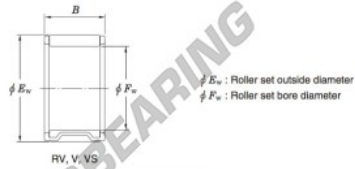

Rolamento de agulhas 20VS2612-JTEKT - 20VS2612-JTEKT

<https://www.123rolamento.pt/rolamento-mancal/rolamento-agulhas/agulhas/20vs2612-jtekt>

Needle roller and cage assemblies Koyo

Boundary dimensions (mm)			Basic load ratings (kN)		Limiting speeds (min ⁻¹)	Bearing No.	Special series (Cage)	[Note] Mass (g)
F_w	E_w	B	C_r	C_0	Oil lub.			
20	26	11.6	10.7	119	22 000	20VS2612	Width tolerance special ¹⁾	12

CARACTERÍSTICAS DO PRODUTO

Marca	JTEKT
Nº Ean13	3663952466361
Diâmetro interior	20 mm
Diâmetro exterior	26 mm
Espessura	11.6 mm
Peso	12 g
Embalagem	1

contato@123rolamento.pt

CRT4 de Lesquin 60 Rue Du Haut De Sainghin 59273 Fretin FRANCE