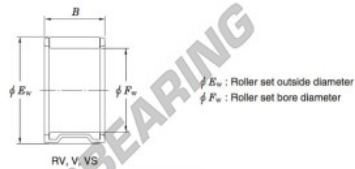

Rolamento de agulhas VS20-14-A-JTEKT - VS20-14-A-JTEKT

<https://www.123rolamento.pt/rolamento-mancal/rolamento-agulhas/agulhas/vs20-14-a-jtekt>

Needle roller and cage assemblies Koyo

Boundary dimensions (mm)			Basic load ratings (kN)		Limiting speeds (min ⁻¹)	Bearing No.	Special series (Cage)	[Outer] Mass (g)
F_w	E_w	B	C_r	C_0	Oil lub.			
20	26	14	14.1	17.0	22 000	VS20/14A	—	15

CARACTERÍSTICAS DO PRODUTO

Marca	JTEKT
Nº Ean13	3663952466385
Diâmetro interior	20 mm
Diâmetro interior	0.787" inch
Diâmetro exterior	26 mm
Diâmetro exterior	1.024" inch
Espessura	14 mm
Espessura	0.551" inch
Peso	15 g
Embalagem	1