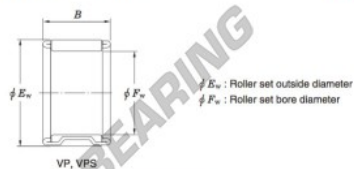

## Rolamento de agulhas VP20-20-1-JTEKT - VP20-20-1-JTEKT

<https://www.123rolamento.pt/rolamento-mancal/rolamento-agulhas/agulhas/vp20-20-1-jtekt>

Needle roller and cage assemblies Koyo

Boundary dimensions (mm)			Basic load ratings (kN)		Limiting speeds (min <sup>-1</sup> )	Bearing No.	Special series (Cage)	[Outer] Mass (g)
$F_w$	$E_w$	$B$	$C_r$	$C_0$	Oil lub.			
20	26	20	16.9	247	22 000	VP20/20-1	Width tolerance special <sup>1)</sup>	19

## CARACTERÍSTICAS DO PRODUTO

Marca	JTEKT
Nº Ean13	4549250084317
Diâmetro interior	20 mm
Diâmetro exterior	26 mm
Espessura	20 mm
Peso	19 g
Embalagem	1

[contato@123rolamento.pt](mailto:contato@123rolamento.pt)