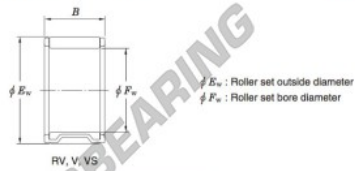

Rolamento de agulhas 20V2729-JTEKT - 20V2729-JTEKT

<https://www.123rolamento.pt/rolamento-mancal/rolamento-agulhas/agulhas/20v2729-jtekt>

Needle roller and cage assemblies Koyo

| Boundary dimensions (mm) | | | Basic load ratings (kN) | | Limiting speeds (min ⁻¹) | Bearing No. | Special series (Cage) | [Outer] Mass (g) |
|--------------------------|-------|-----|-------------------------|----------|--------------------------------------|-------------|-----------------------|------------------|
| F_w | E_w | B | C_r | C_{10} | Oil lub. | | | |
| 20 | 27 | 29 | 25.4 | 32.5 | 21 000 | 20V2729 | — | 37 |

CARACTERÍSTICAS DO PRODUTO

| | |
|-------------------|---------------|
| Marca | JTEKT |
| Nº Ean13 | 4549250240850 |
| Diâmetro interior | 20 mm |
| Diâmetro exterior | 27 mm |
| Espessura | 29 mm |
| Peso | 37 g |
| Embalagem | 1 |