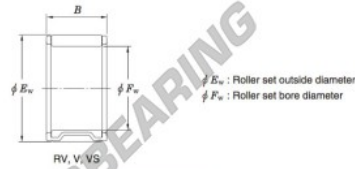

## Rolamento de agulhas RV223015-JTEKT - RV223015-JTEKT

<https://www.123rolamento.pt/rolamento-mancal/rolamento-agulhas/agulhas/rv223015-jtekt>

Needle roller and cage assemblies ————— Koyo

Boundary dimensions (mm)			Basic load ratings (kN)		Limiting speeds (min <sup>-1</sup> )	Bearing No.	Special series (Cage)	[Ref.] Mass (g)
$F_w$	$E_w$	$B$	$C_r$	$C_0$	Oil lub.			
22	30	15	16.7	17.9	19 000	RV223015	—	25

## CARACTERÍSTICAS DO PRODUTO

Marca	JTEKT
Nº Ean13	3663952466590
Diâmetro interior	22 mm
Diâmetro exterior	30 mm
Espessura	15 mm
Peso	25 g
Embalagem	1

[contato@123rolamento.pt](mailto:contato@123rolamento.pt)