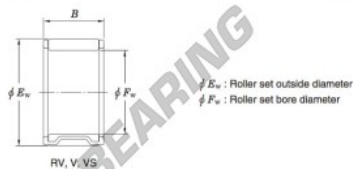

Rolamento de agulhas RV223020-1-JTEKT - RV223020-1-JTEKT

<https://www.123rolamento.pt/rolamento-mancal/rolamento-agulhas/agulhas/rv223020-1-jtekt>

Needle roller and cage assemblies Koyo

Boundary dimensions (mm)			Basic load ratings (kN)		Limiting speeds (min ⁻¹)	Bearing No.	Special series (Cage)	[Outer] Mass (g)
F_w	E_w	B	C_r	C_0	Oil lub.			
22	30	20	24.1	28.8	19 000	RV223020-1	—	31

CARACTERÍSTICAS DO PRODUTO

Marca	JTEKT
Nº Ean13	4549250279805
Diâmetro interior	22 mm
Diâmetro exterior	30 mm
Espessura	20 mm
Peso	31 g
Embalagem	1

contato@123rolamento.pt

CRT4 de Lesquin 60 Rue Du Haut De Sainghin 59273 Fretin FRANCE