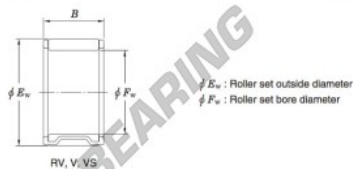

Rolamento de agulhas RV223216-JTEKT - RV223216-JTEKT

<https://www.123rolamento.pt/rolamento-mancal/rolamento-agulhas/agulhas/rv223216-jtekt>

Needle roller and cage assemblies Koyo

Boundary dimensions (mm)			Basic load ratings (kN)		Limiting speeds (min ⁻¹)	Bearing No.	Special series (Cage)	[Ref.] Mass (g)
F_w	E_w	B	C_r	C_0	Oil lub.			
22	32	16	21.1	21.3	19 000	RV223216	—	35

CARACTERÍSTICAS DO PRODUTO

Marca	JTEKT
Nº Ean13	3663952466637
Diâmetro interior	22 mm
Diâmetro exterior	32 mm
Espessura	16 mm
Peso	35 g
Embalagem	1

contato@123rolamento.pt

CRT4 de Lesquin 60 Rue Du Haut De Sainghin 59273 Fretin FRANCE