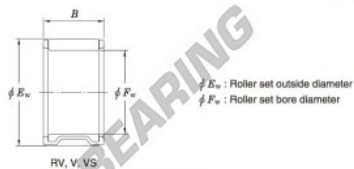

Rolamento de agulhas RV223230-JTEKT - RV223230-JTEKT

<https://www.123rolamento.pt/rolamento-mancal/rolamento-agulhas/agulhas/rv223230-jtekt>

Needle roller and cage assemblies Koyo

| Boundary dimensions (mm) | | | Basic load ratings (kN) | | Limiting speeds (min ⁻¹) | Bearing No. | Special series (Cage) | [distr.] Mass (g) |
|--------------------------|-------|-----|-------------------------|-------|--------------------------------------|-------------|-----------------------|-------------------|
| F_w | E_w | B | C_r | C_0 | Oil lub. | | | |
| 22 | 32 | 30 | 40.4 | 48.9 | 19 000 | RV223230 | — | 62 |

CARACTERÍSTICAS DO PRODUTO

| | |
|-------------------|---------------|
| Marca | JTEKT |
| Nº Ean13 | 3663952466644 |
| Diâmetro interior | 22 mm |
| Diâmetro exterior | 32 mm |
| Espessura | 30 mm |
| Peso | 62 g |
| Embalagem | 1 |