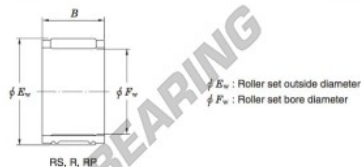

Rolamento de agulhas RS242823-JTEKT - RS242823-JTEKT

<https://www.123rolamento.pt/rolamento-mancal/rolamento-agulhas/agulhas/rs242823-jtekt>

Needle roller and cage assemblies Koyo

Boundary dimensions (mm)			Basic load ratings (kN)			Limiting speeds (min ⁻¹)	Bearing No.	Special series (Cage)	Outer Mass (g)
F_w	E_w	B	C_r	C_0	Oil lub.				
24	28	23	18.2	32.9	19 000	RS242823	—	21	

CARACTERÍSTICAS DO PRODUTO

Marca	JTEKT
Nº Ean13	3663952466705
Diâmetro interior	24 mm
Diâmetro exterior	28 mm
Espessura	23 mm
Peso	21 g
Embalagem	1

contato@123rolamento.pt

CRT4 de Lesquin 60 Rue Du Haut De Sainghin 59273 Fretin FRANCE