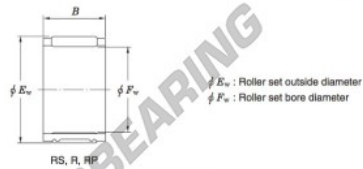

### Needle roller and cage assemblies Koyo

Boundary dimensions (mm)			Basic load ratings (kN)			Limiting speeds (min <sup>-1</sup> )	Bearing No.	Special series (Cage)	[Outer] Mass (g)
$F_w$	$E_w$	$B$	$C_r$	$C_0$	Oil lub.				
25	30	12	10.5	14.1	18 000	25R3012	—	15	

## CARACTERÍSTICAS DO PRODUTO

Marca	JTEKT
Nº Ean13	4549250106859
Diâmetro interior	25 mm
Diâmetro exterior	30 mm
Espessura	12 mm
Peso	15 g
Embalagem	1

[contato@123rolamento.pt](mailto:contato@123rolamento.pt)