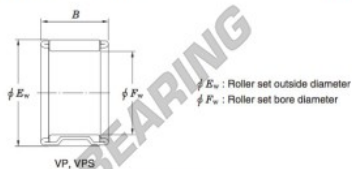

Rolamento de agulhas 25VPU3020B-JTEKT - 25VPU3020B-JTEKT

<https://www.123rolamento.pt/rolamento-mancal/rolamento-agulhas/agulhas/25vpu3020b-jtekt>

Needle roller and cage assemblies Koyo

Boundary dimensions (mm)			Basic load ratings (kN)		Limiting speeds (min ⁻¹)	Bearing No.	Special series (Cage)	[Outer] Mass (g)
F_w	E_w	B	C_r	C_0	Oil lub.			
25	30	20	16.6	25.3	18 000	25VPU3020B	Double split	16

CARACTERÍSTICAS DO PRODUTO

Marca	JTEKT
Nº Ean13	3663952466781
Diâmetro interior	25 mm
Diâmetro exterior	30 mm
Espessura	20 mm
Peso	16 g
Embalagem	1

contato@123rolamento.pt

CRT4 de Lesquin 60 Rue Du Haut De Sainghin 59273 Fretin FRANCE