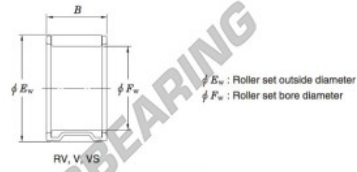

## Rolamento de agulhas RV253733-JTEKT - RV253733-JTEKT

<https://www.123rolamento.pt/rolamento-mancal/rolamento-agulhas/agulhas/rv253733-jtekt>

Needle roller and cage assemblies Koyo

Boundary dimensions (mm)			Basic load ratings (kN)		Limiting speeds (min <sup>-1</sup> )	Bearing No.	Special series (Cage)	[Outer] Mass (g)
$F_w$	$E_w$	$B$	$C_r$	$C_0$	Oil lub.			
25	37	33	47.5	55.7	16 000	RV253733	—	96

### CARACTERÍSTICAS DO PRODUTO

Marca	JTEKT
Nº Ean13	4549250045882
Diâmetro interior	25 mm
Diâmetro exterior	37 mm
Espessura	33 mm
Peso	96 g
Embalagem	1

[contato@123rolamento.pt](mailto:contato@123rolamento.pt)