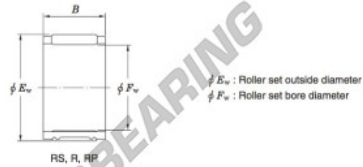

## Rolamento de agulhas RS283824-JTEKT - RS283824-JTEKT

<https://www.123rolamento.pt/rolamento-mancal/rolamento-agulhas/agulhas/rs283824-jtekt>

Needle roller and cage assemblies Koyo

Boundary dimensions (mm.)			Basic load ratings (kN)		Limiting speeds (min <sup>-1</sup> )	Bearing No.	Special series (Cage)	[Outer] Mass (g)
$F_w$	$E_w$	$B$	$C_r$	$C_0$	Oil lub.			
28	38	24	31.2	37.1	15 000	RS283824	—	70

## CARACTERÍSTICAS DO PRODUTO

Marca	JTEKT
Nº Ean13	3663952467092
Diâmetro interior	28 mm
Diâmetro exterior	38 mm
Espessura	24 mm
Peso	70 g
Embalagem	1

[contato@123rolamento.pt](mailto:contato@123rolamento.pt)