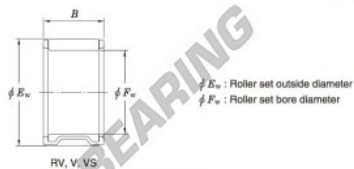

Rolamento de agulhas RV284125-JTEKT - RV284125-JTEKT

<https://www.123rolamento.pt/rolamento-mancal/rolamento-agulhas/agulhas/rv284125-jtekt>

Needle roller and cage assemblies Koyo

Boundary dimensions (mm)			Basic load ratings (kN)		Limiting speeds (min ⁻¹)	Bearing No.	Special series (Cage)	[ref.] Mass (g)
F_w	E_w	B	C_r	C_0	Oil lub.			
28	41	25	40.2	43.5	14 000	RV284125	—	86

CARACTERÍSTICAS DO PRODUTO

Marca	JTEKT
Nº Ean13	3663952467115
Diâmetro interior	28 mm
Diâmetro exterior	41 mm
Espessura	25 mm
Peso	86 g
Embalagem	1

contato@123rolamento.pt

CRT4 de Lesquin 60 Rue Du Haut De Sainghin 59273 Fretin FRANCE