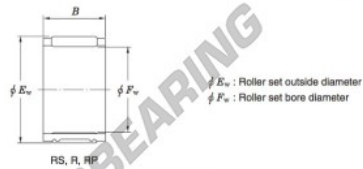

## Rolamento de agulhas RS303521A-JTEKT - RS303521A-JTEKT

<https://www.123rolamento.pt/rolamento-mancal/rolamento-agulhas/agulhas/rs303521a-jtekt>

Needle roller and cage assemblies Koyo

| Boundary dimensions (mm) |                |      | Basic load ratings (kN) |                 | Limiting speeds (min <sup>-1</sup> ) | Bearing No. | Special series (Cage) | Outer Mass (g) |
|--------------------------|----------------|------|-------------------------|-----------------|--------------------------------------|-------------|-----------------------|----------------|
| F <sub>w</sub>           | E <sub>w</sub> | B    | C <sub>r</sub>          | C <sub>10</sub> | Oil lub.                             |             |                       |                |
| 30                       | 35             | 21.1 | 22.2                    | 39.0            | 15 000                               | RS303521A   | —                     | 30             |

### CARACTERÍSTICAS DO PRODUTO

|                   |               |
|-------------------|---------------|
| Marca             | JTEKT         |
| Nº Ean13          | 4549250285608 |
| Diâmetro interior | 30 mm         |
| Diâmetro interior | 1.181" inch   |
| Diâmetro exterior | 35 mm         |
| Diâmetro exterior | 1.378" inch   |
| Espessura         | 21.1 mm       |
| Espessura         | 0.831" inch   |
| Peso              | 30 g          |
| Embalagem         | 1             |